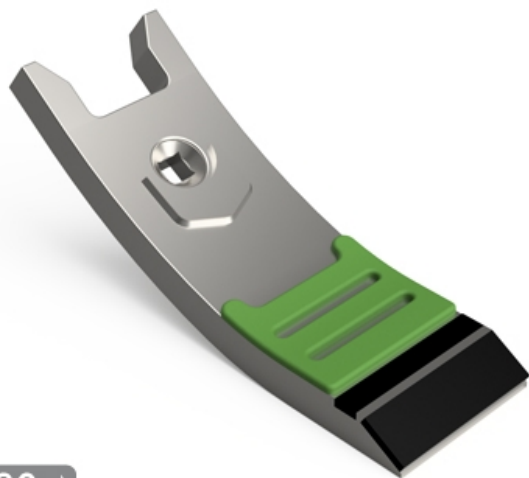

SCHO850 - JPF CARBURE - 16-Apr-2026

SCHO850

Marque/Genre **Ovlac**

Longueur **242 mm**

Largeur **80 mm**

Épaisseur **20 mm**

Poids **2,760 kg**

Diamètre **12,00 mm**

Pointe pour déchaumeur avec plaquettes carbure.