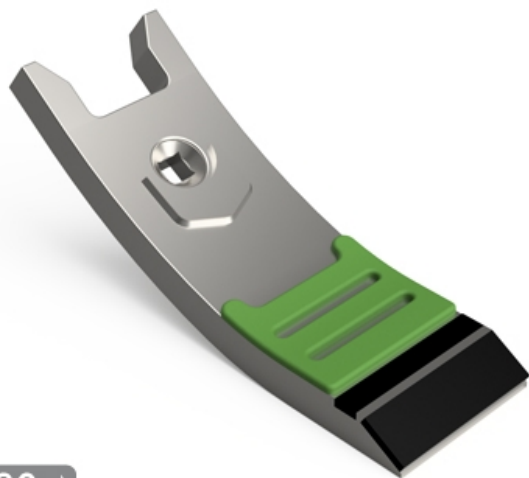

SCHO850 - JPF CARBURE - 16-Apr-2026

SCHO850

Marque/Genre **Horsch**

Réf. Origine **34060850 - 0311069**

Longueur **242 mm**

Largeur **80 mm**

Épaisseur **20 mm**

Poids **2,760 kg**

Diamètre **12,00 mm**

Pointe pour déchaumeur avec plaquettes carbure.