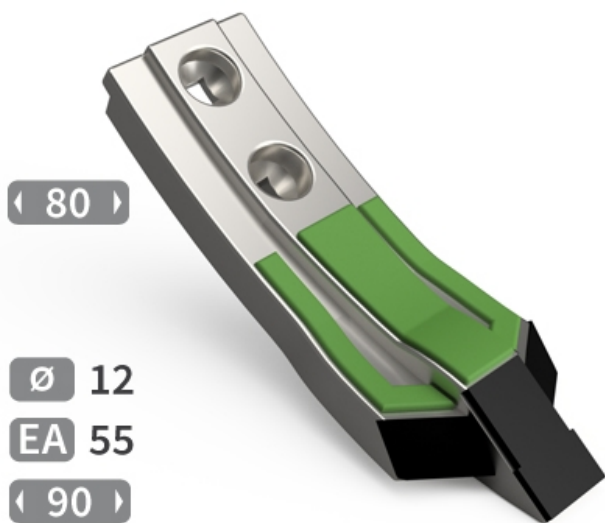

SCHO069 VF - JPF CARBURE - 31-May-2026

SCHO069 VF

Marque/Genre **Bremer**

Réf. Origine **KM060334**

Longueur **268 mm**

Largeur **80 mm**

Épaisseur **25 mm**

Poids **4,370 kg**

EA **55 mm**

Diamètre **12,00 mm**

Soc de cultivateur avec renfort acier, plaquettes carbure et rechargement.