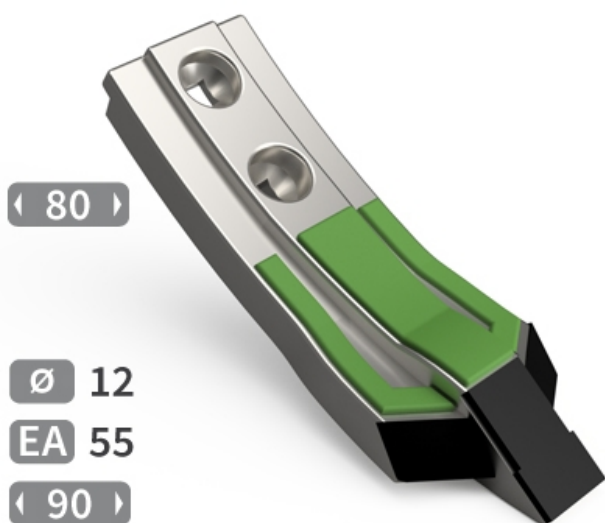

SCHO069 VF - JPF CARBURE - 16-Apr-2026

SCHO069 VF

Marque/Genre **Bremer**

Réf. Origine **KM060334**

Longueur **268 mm**

Largeur **80 mm**

Épaisseur **25 mm**

Poids **4,370 kg**

EA **55 mm**

Diamètre **12,00 mm**

Soc de cultivateur avec renfort acier, plaquettes carbure et rechargement.