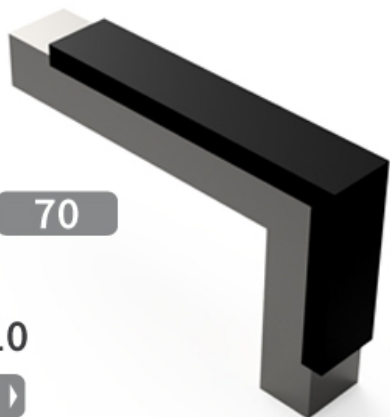

CS7045 - JPF CARBURE - 29-Apr-2026

CS7045

Marque/Genre **Toutes marques**

Longueur **70 mm**

Largeur **12 mm**

Épaisseur **10 mm**

Poids **0,140 kg**

Cornière avec plaquettes carbure 70 x 45 x 12 mm.