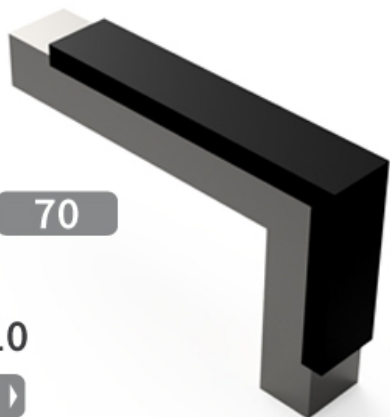

CS7045 - JPF CARBURE - 15-Jun-2026

Ép. 10

⟨ 12 ⟩

CS7045

Marque/Genre **Toutes marques**

Longueur **70 mm**

Largeur **12 mm**

Épaisseur **10 mm**

Poids **0,140 kg**

Cornière avec plaquettes carbure 70 x 45 x 12 mm.