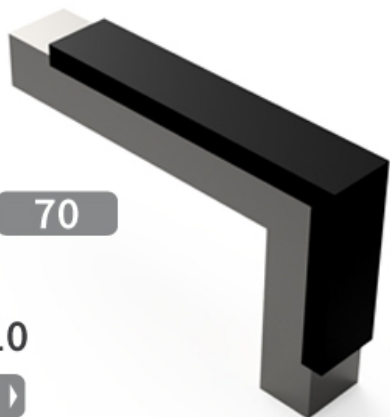

## CS7045

Marque/Genre **Toutes marques**

Longueur **70 mm**

Largeur **12 mm**

Épaisseur **10 mm**

Poids **0,140 kg**

Cornière avec plaquettes carbure 70 x 45 x 12 mm.