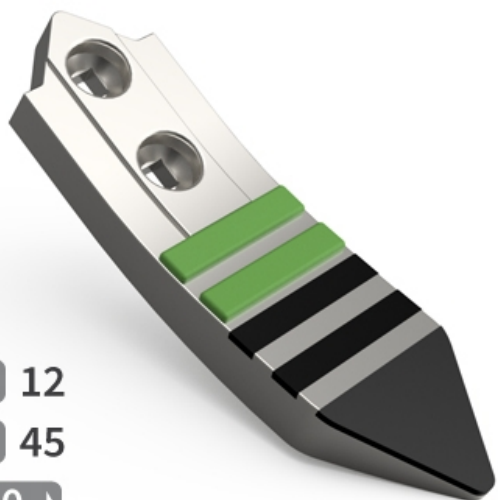

SCAG200 CHW - JPF CARBURE - 16-Apr-2026

Ø 12
EA 45
◀ 70 ▶

SCAG200 CHW

Marque/Genre **Agrisem**

Réf. Origine **2111200020 - 1103623 - 1103622**

Longueur **255 mm**

Largeur **70 mm**

Épaisseur **25 mm**

Poids **2,700 kg**

EA **45 mm**

Diamètre **12,00 mm**

Soc de cultivateur avec plaquettes carbure et rechargement.

Pour une meilleure maîtrise de l'usure, JPF CARBURE vous propose de monter en gamme

EA 45
Ø 12
◀ 80 ▶