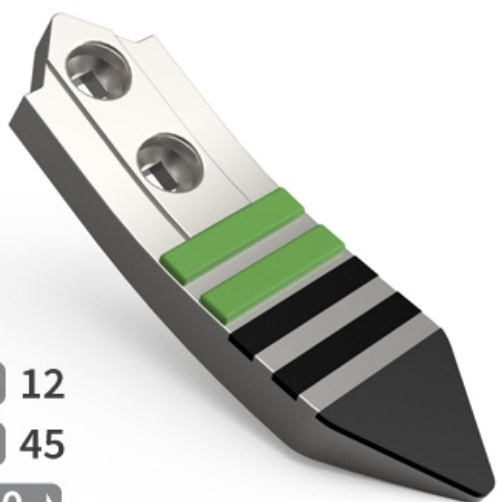

SCAG200 CHW - JPF CARBURE - 31-May-2026

Ø 12  
EA 45  
◀ 70 ▶

## SCAG200 CHW

Marque/Genre **Agrisem**

Réf. Origine **2111200020 - 1103623 - 1103622**

Longueur **255 mm**

Largeur **70 mm**

Épaisseur **25 mm**

Poids **2,700 kg**

EA **45 mm**

Diamètre **12,00 mm**

Soc de cultivateur avec plaquettes carbure et rechargement.

*Pour une meilleure maîtrise de l'usure, JPF CARBURE vous propose de monter en gamme*

EA 45  
Ø 12  
◀ 80 ▶

SCAG200 PHW