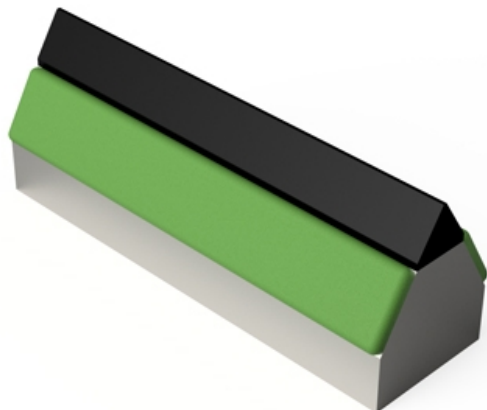

RS3512 V - JPF CARBURE - 16-Apr-2026

RS3512 V

Marque/Genre **Toutes marques**

Longueur **120 mm**

Largeur **35 mm**

Épaisseur **30 mm**

Poids **0,800 kg**

Renfort étauçon avec plaquettes carbure triangulaires et rechargement.