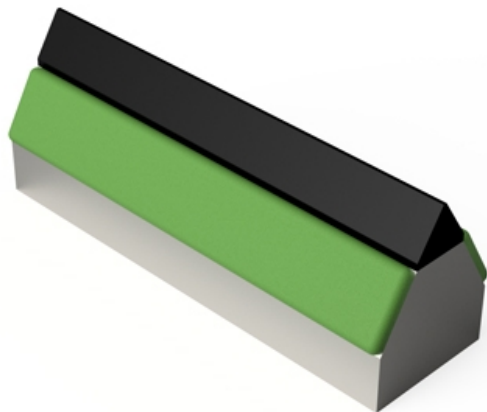

RS3512 V - JPF CARBURE - 31-May-2026

RS3512 V

Marque/Genre **Toutes marques**

Longueur **120 mm**

Largeur **35 mm**

Épaisseur **30 mm**

Poids **0,800 kg**

Renfort étauçon avec plaquettes carbure triangulaires et rechargement.