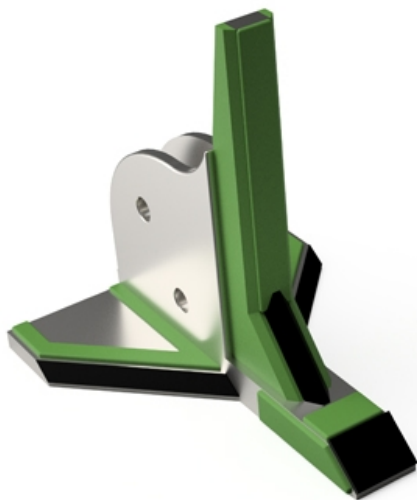

BDAG4090- JPF CARBURE - 16-Apr-2026

BDAG4090

Marque/Genre **Agram**

Réf. Origine **811314090**

Poids **7,000 kg**

Soc dent droit avec plaquettes carbure, plaquettes carbure triangulaires et rechargement.