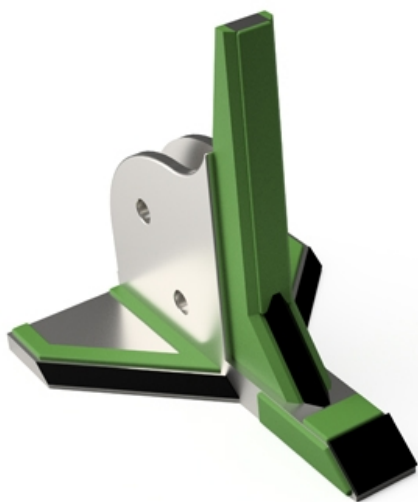

**BDAG4090**- JPF CARBURE - 31-May-2026

## BDAG4090

Marque/Genre **Agram**

Réf. Origine **811314090**

Poids **7,000 kg**

Soc dent droit avec plaquettes carbure, plaquettes carbure triangulaires et rechargement.