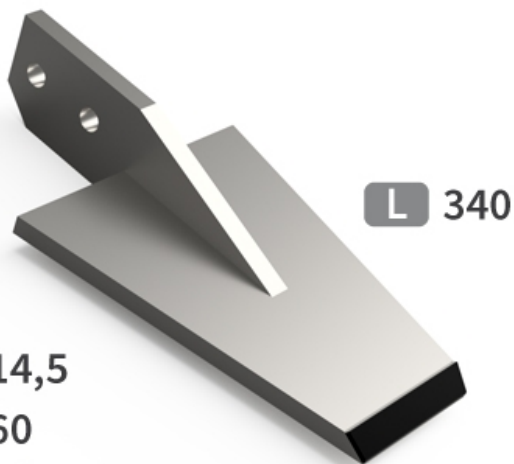

BTO6517 - JPF CARBURE - 17-Apr-2026

Ø 14,5

EA 60

⟨ 170 ⟩

BTO6517

Marque/Genre **Tortella**

Longueur **340 mm**

Largeur **170 mm**

Poids **5,000 kg**

EA **60 mm**

Diamètre **14,50 mm**

Bêche avec plaquettes carbure pour cultivateurs rotatifs horizontaux.