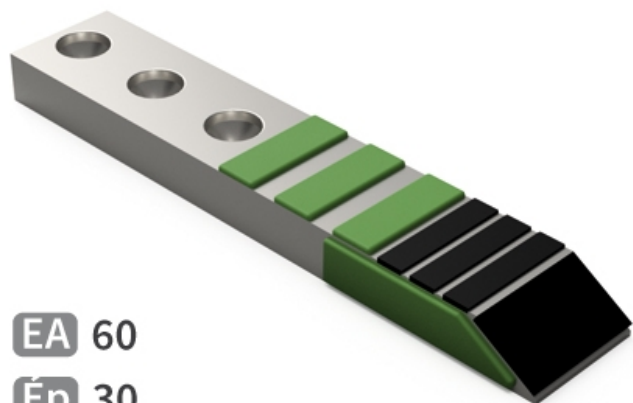

BKI055 HW - JPF CARBURE - 31-May-2026

EA 60

Ép 30

70 x 370

BKI055 HW

Marque/Genre **Kirpy**

Longueur **370 mm**

Largeur **70 mm**

Épaisseur **30 mm**

Poids **4,500 kg**

EA **60 mm**

Pointe de décompacteur 3 trous avec plaquettes carbure et rechargement.