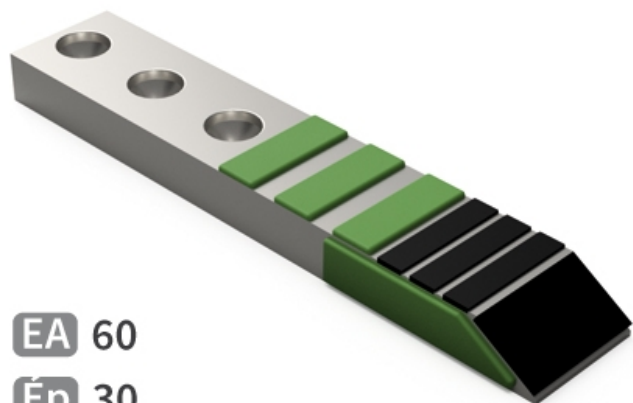

**BKI055 HW** - JPF CARBURE - 16-Apr-2026

EA 60

Ép 30

70 x 370

## BKI055 HW

Marque/Genre **Kirpy**

Longueur **370 mm**

Largeur **70 mm**

Épaisseur **30 mm**

Poids **4,500 kg**

EA **60 mm**

Pointe de décompacteur 3 trous avec plaquettes carbure et rechargement.