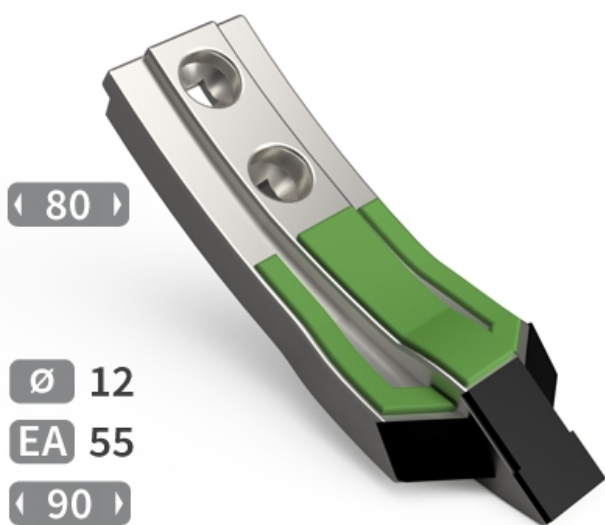

SCHO069 VF - JPF CARBURE - 31-May-2026

## SCHO069 VF

Marque/Genre **Quivogne**

Réf. Origine **64000577 - SOC21301 - SOC21322**

Longueur **268 mm**

Largeur **80 mm**

Épaisseur **25 mm**

Poids **4,370 kg**

EA **55 mm**

Diamètre **12,00 mm**

Soc de cultivateur avec renfort acier, plaquettes carbure et rechargement.