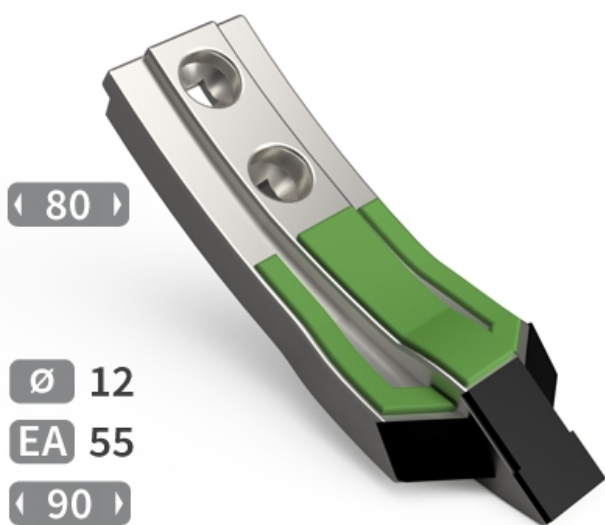

SCHO069 VF - JPF CARBURE - 16-Apr-2026

SCHO069 VF

Marque/Genre **Quivogne**

Réf. Origine **64000577 - SOC21301 - SOC21322**

Longueur **268 mm**

Largeur **80 mm**

Épaisseur **25 mm**

Poids **4,370 kg**

EA **55 mm**

Diamètre **12,00 mm**

Soc de cultivateur avec renfort acier, plaquettes carbure et rechargement.