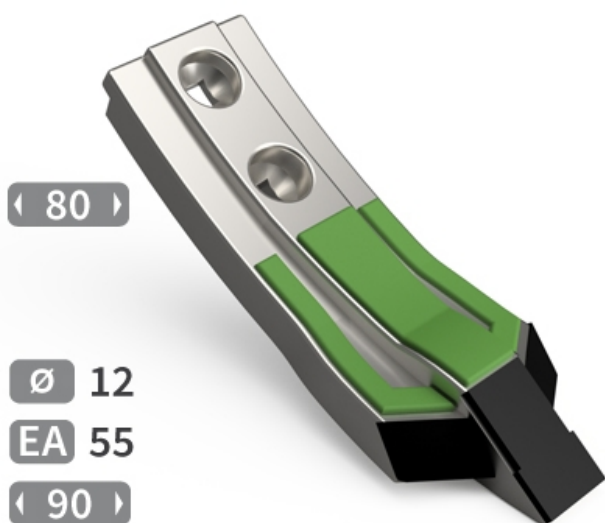

SCHO069 VF - JPF CARBURE - 31-May-2026

SCHO069 VF

Marque/Genre **Jean de Bru**

Réf. Origine **1191201**

Longueur **268 mm**

Largeur **80 mm**

Épaisseur **25 mm**

Poids **4,370 kg**

EA **55 mm**

Diamètre **12,00 mm**

Soc de cultivateur avec renfort acier, plaquettes carbure et rechargement.