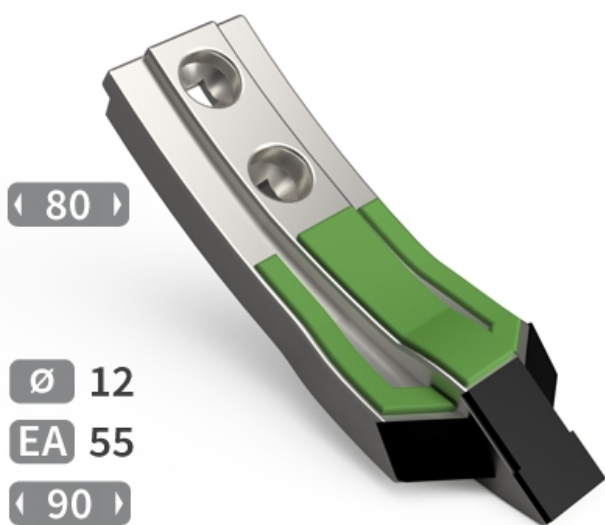

SCHO069 VF - JPF CARBURE - 16-Apr-2026

SCHO069 VF

Marque/Genre **Jean de Bru**

Réf. Origine **1191201**

Longueur **268 mm**

Largeur **80 mm**

Épaisseur **25 mm**

Poids **4,370 kg**

EA **55 mm**

Diamètre **12,00 mm**

Soc de cultivateur avec renfort acier, plaquettes carbure et rechargement.