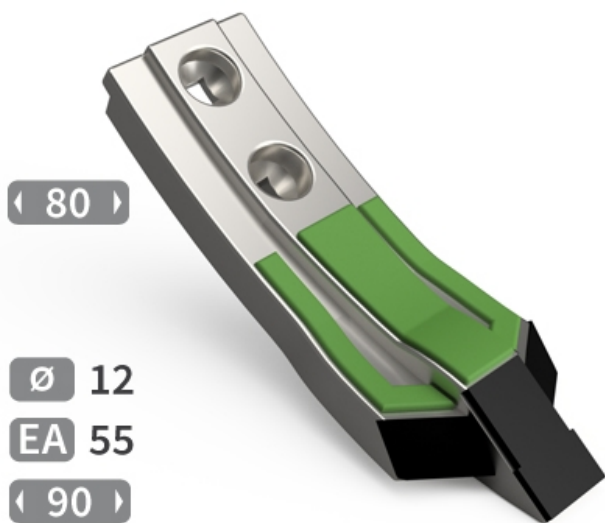

SCHO069 VF - JPF CARBURE - 31-May-2026

## SCHO069 VF

Marque/Genre **Horsch**

Réf. Origine **34060850 - 00311069 - 60041552**

Longueur **268 mm**

Largeur **80 mm**

Épaisseur **25 mm**

Poids **4,370 kg**

EA **55 mm**

Diamètre **12,00 mm**

Soc de cultivateur avec renfort acier, plaquettes carbure et rechargement.