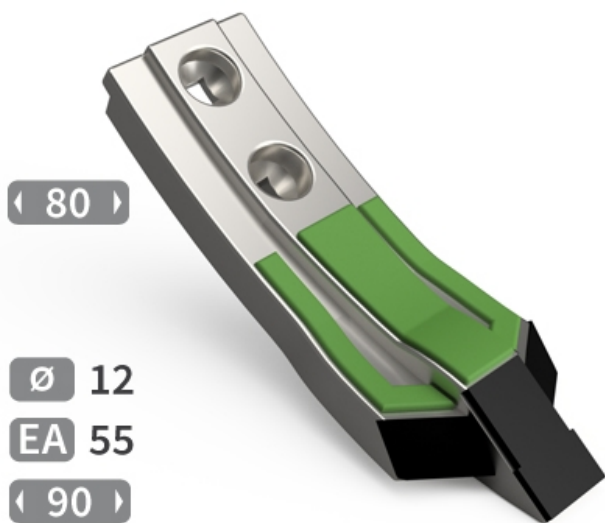

SCHO069 VF - JPF CARBURE - 16-Apr-2026

SCHO069 VF

Marque/Genre **Horsch**

Réf. Origine **34060850 - 00311069 - 60041552**

Longueur **268 mm**

Largeur **80 mm**

Épaisseur **25 mm**

Poids **4,370 kg**

EA **55 mm**

Diamètre **12,00 mm**

Soc de cultivateur avec renfort acier, plaquettes carbure et rechargement.