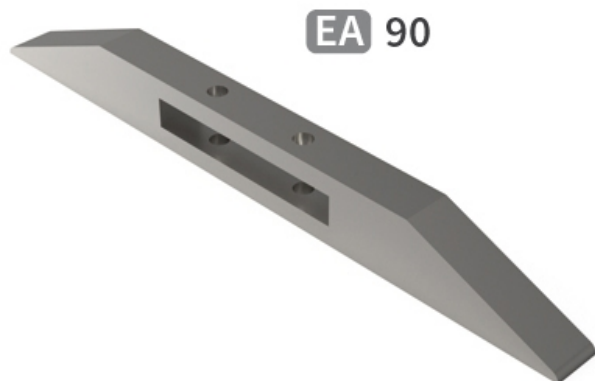

BDMI090 T - JPF CARBURE - 14-Jun-2026

BDMI090 T

Marque/Genre **Michel**

Poids **4,000 kg**

EA **90 mm**

Barre nue reversible sans carbure pour Michel 900.