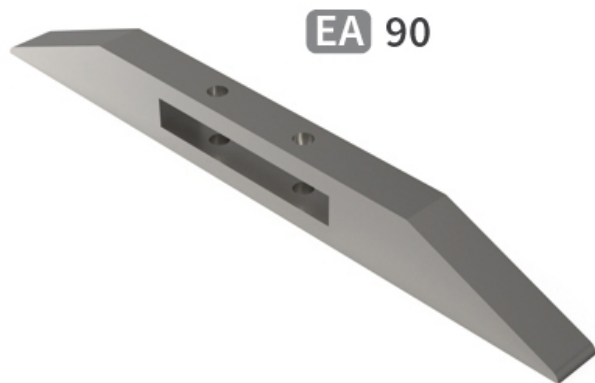

BDMI090 T - JPF CARBURE - 30-Apr-2026

BDMI090 T

Marque/Genre **Michel**

Poids **4,000 kg**

EA **90 mm**

Barre nue reversible sans carbure pour Michel 900.