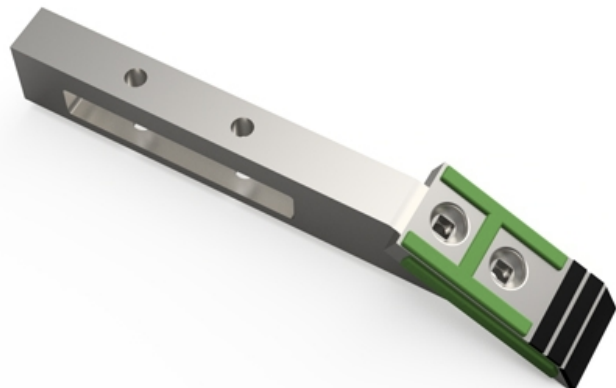

BDMI685 HW - JPF CARBURE - 15-Aug-2025

EA 85

BDMI685 HW

Marque/Genre **Michel**

EA **85 mm**

Barre de décompacteur avec pointe boulonnée, plaquettes carbure, plaquettes arrière et rechargement pour lame Michel 600.