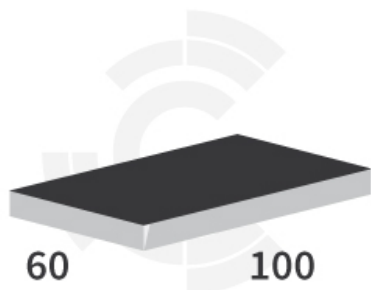

BDR106 - JPF CARBURE - 29-Jun-2026

JPF CARBURE

BDR106

Marque/Genre **Toutes marques**

Longueur **100 mm**

Largeur **60 mm**

Épaisseur **12 mm**

Poids **0,500 kg**

Barre de rechargement, longueur 100 mm.