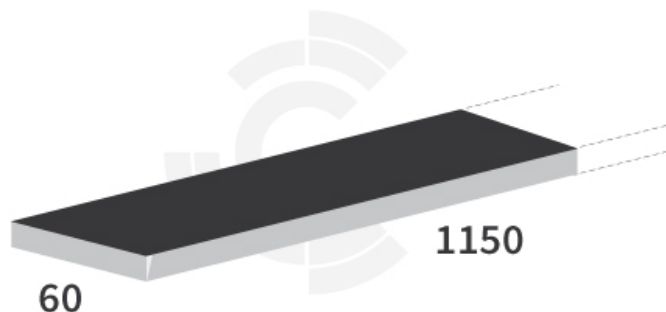

BDR1206 - JPF CARBURE - 29-Jun-2026

JPF CARBURE

BDR1206

Marque/Genre **Toutes marques**

Longueur **1150 mm**

Largeur **60 mm**

Épaisseur **12 mm**

Poids **5,200 kg**

Barre de rechargement, longueur 1150 mm.