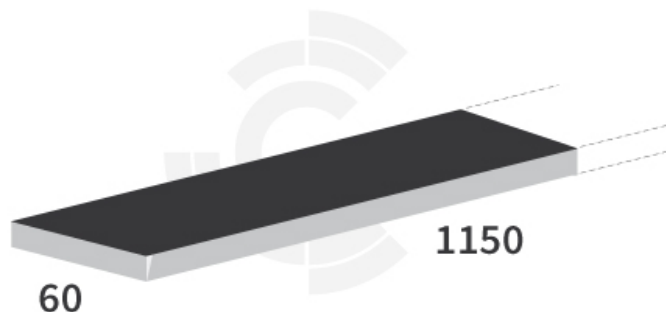

BDR1206 - JPF CARBURE - 15-Aug-2025

BDR1206

Marque/Genre **Toutes marques**

Longueur **1150 mm**

Largeur **60 mm**

Épaisseur **12 mm**

Poids **5,200 kg**

Barre de rechargement, longueur 1150 mm.