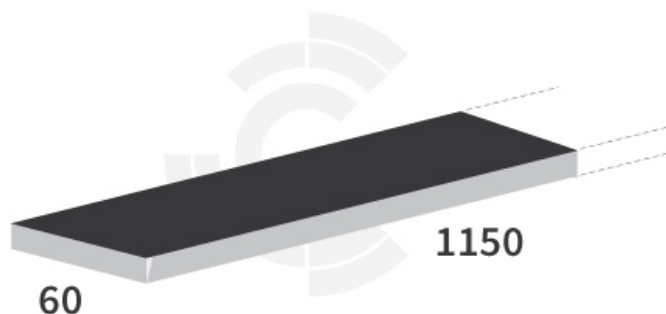

**BDR1206** - JPF CARBURE - 16-Apr-2026

## BDR1206

Marque/Genre **Toutes marques**

Longueur **1150 mm**

Largeur **60 mm**

Épaisseur **12 mm**

Poids **5,200 kg**

Barre de rechargement, longueur 1150 mm.

JPF CARBURE