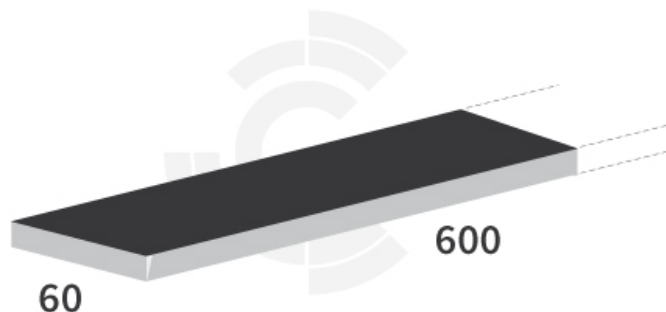

BDR606- JPF CARBURE - 29-Jun-2026

BDR606

Marque/Genre **Toutes marques**

Longueur **600 mm**

Largeur **60 mm**

Épaisseur **12 mm**

Poids **3,150 kg**

Barre de rechargement, longueur 600 mm.