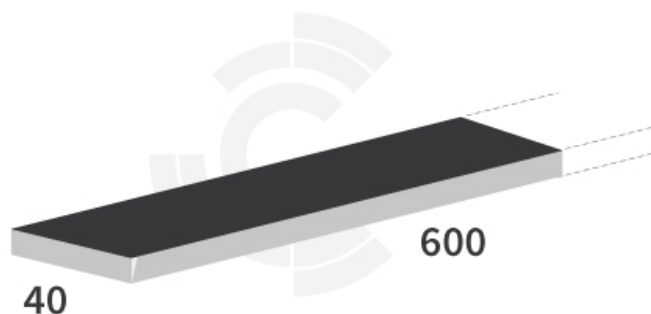

BDR604 - JPF CARBURE - 16-Apr-2026

JPF CARBURE

BDR604

Marque/Genre **Toutes marques**

Longueur **600 mm**

Largeur **40 mm**

Épaisseur **12 mm**

Poids **2,000 kg**

Barre de rechargement, longueur 600 mm.