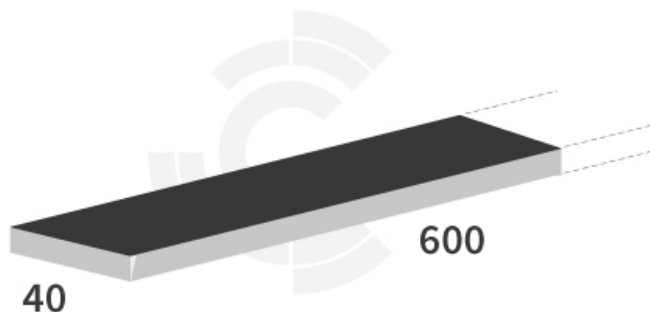

BDR604 - JPF CARBURE - 29-Jun-2026

BDR604

Marque/Genre **Toutes marques**

Longueur **600 mm**

Largeur **40 mm**

Épaisseur **12 mm**

Poids **2,000 kg**

Barre de rechargement, longueur 600 mm.