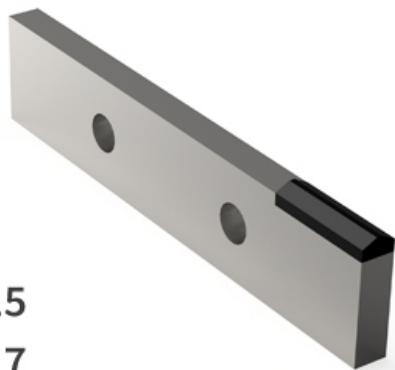

CEP2490 - JPF CARBURE - 29-Apr-2026

Ép 15

Ø 17

240 x 50

## CEP2490

Marque/Genre **Dangreville**

Longueur **240 mm**

Largeur **15 mm**

Poids **1,200 kg**

EA **90 mm**

Diamètre **17,00 mm**

Couteau 2 trous avec plaquettes carbure pour épandeur.