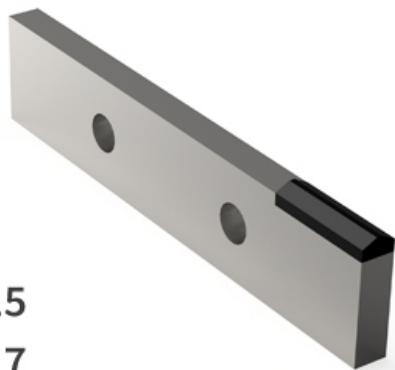

CEP2490 - JPF CARBURE - 15-Jun-2026

Ép 15

Ø 17

240 x 50

CEP2490

Marque/Genre **Dangreville**

Longueur **240 mm**

Largeur **15 mm**

Poids **1,200 kg**

EA **90 mm**

Diamètre **17,00 mm**

Couteau 2 trous avec plaquettes carbure pour épandeur.