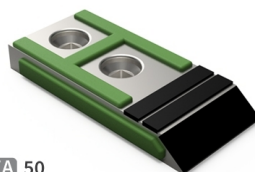

EA 50
70

BDG7050 HW