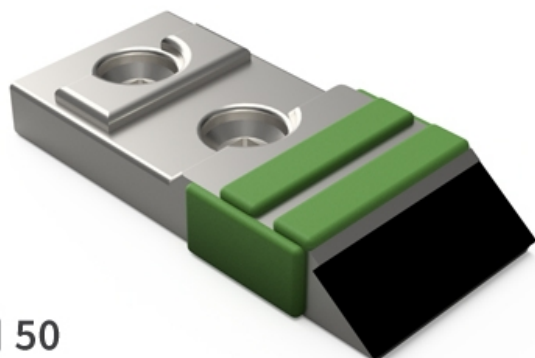

**BDG7050 H** - JPF CARBURE - 16-Apr-2026

EA 50

70

## BDG7050 H

Marque/Genre **Souchu GB**

Réf. Origine **320118**

Longueur **158 mm**

Largeur **70 mm**

Épaisseur **20 mm**

Poids **1,900 kg**

EA **50 mm**

Pointe droite avec plaquettes carbure, renfort acier et rechargement pour barre EA 80, 85 et 90.

**Pour une meilleure maîtrise de l'usure, JPF CARBURE vous propose de monter en gamme**

BDG7050 THW

EA 50  
70