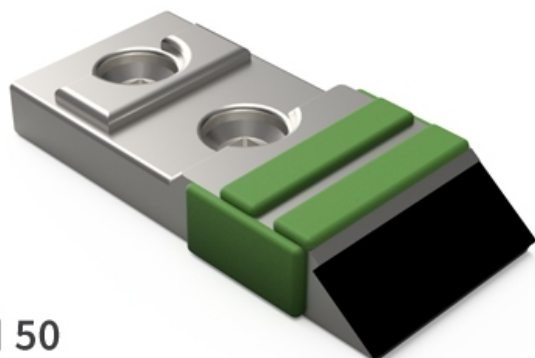

BDG7050 H - JPF CARBURE - 18-Aug-2025

EA 50

70

BDG7050 H

Marque/Genre **Souchu GB**

Réf. Origine **320118**

Largeur **70 mm**

Poids **1,900 kg**

EA **50 mm**

Pointe droite avec plaquettes carbure, renfort acier et rechargement pour barre EA 80, 85 et 90. Également pour la culture de la vigne.

Pour une meilleure maîtrise de l'usure, JPF CARBURE vous propose de monter en gamme