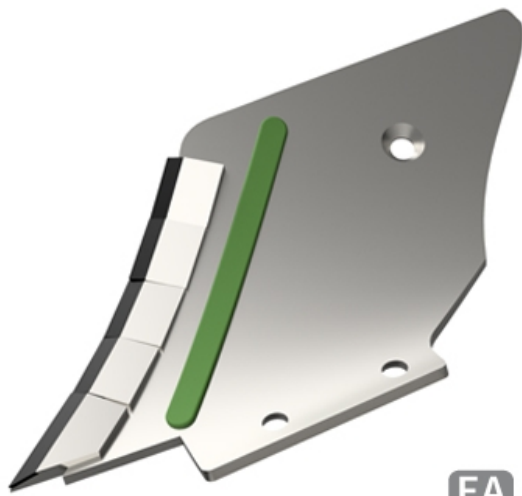

LDMI090 G- JPF CARBURE - 31-May-2026

LDMI090 G

Marque/Genre **Michel**

Poids **6,000 kg**

EA **90 mm**

Contre lame gauche avec plaquettes carbure et rechargement.