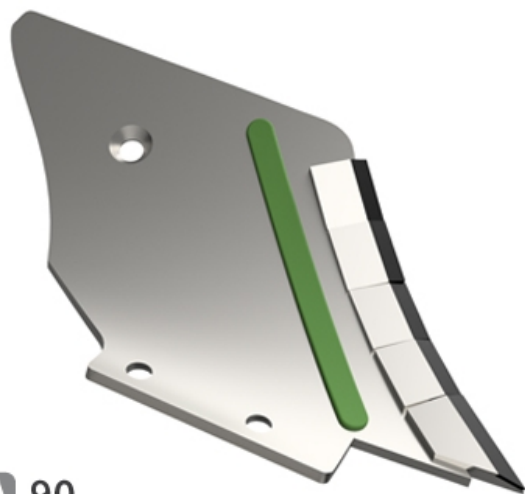

LDMI090 D- JPF CARBURE - 14-Jun-2026

EA 90

LDMI090 D

Marque/Genre **Michel**

Poids **6,000 kg**

EA **90 mm**

Contre lame droite avec plaquettes carbure et rechargement.