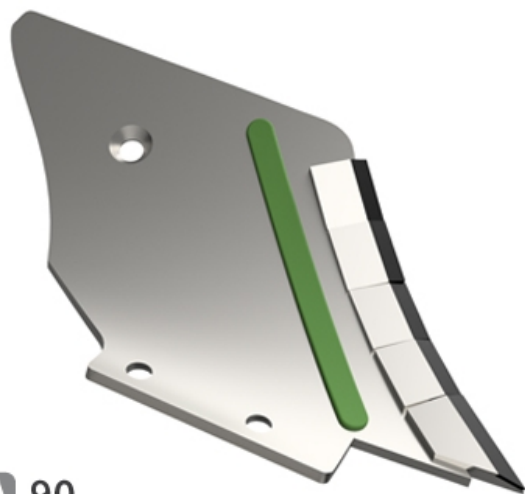

LDMI090 D- JPF CARBURE - 30-Apr-2026

EA 90

LDMI090 D

Marque/Genre **Michel**

Poids **6,000 kg**

EA **90 mm**

Contre lame droite avec plaquettes carbure et rechargement.