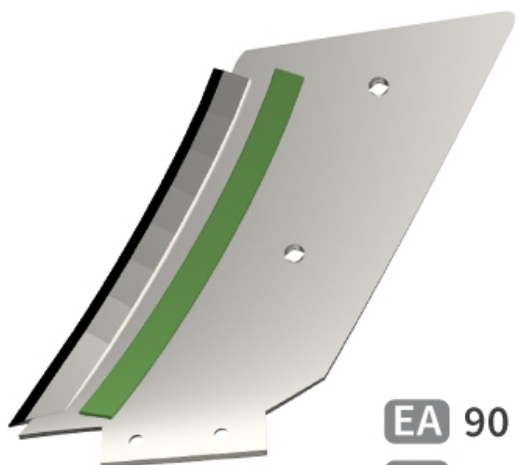

LDMI072 G- JPF CARBURE - 14-Jun-2026

EA 90

H 500

LDMI072 G

Marque/Genre **Michel**

Poids **9,000 kg**

EA **90 mm**

Contre-lame gauche avec plaquettes carbure et rechargement, hauteur 500 mm.