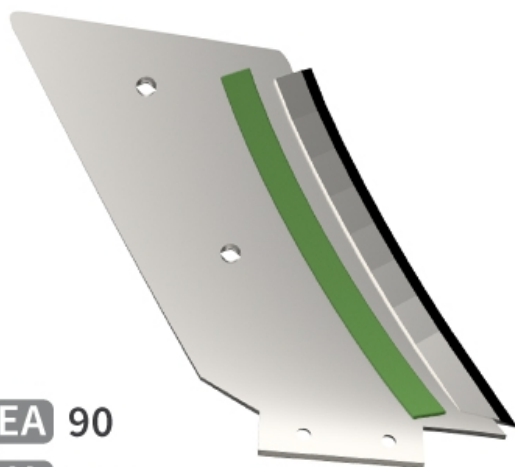

LDMI072 D- JPF CARBURE - 14-Jun-2026

LDMI072 D

Marque/Genre **Michel**

Poids **9,000 kg**

EA **90 mm**

Contre-lame droite avec plaquettes carbure et rechargement, hauteur 500 mm.

EA 90

H 500