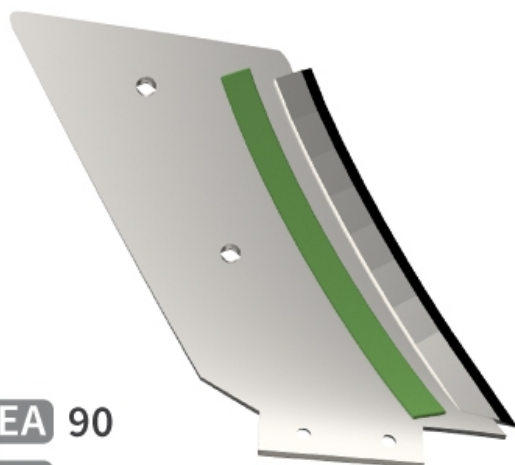

LDMI072 D - JPF CARBURE - 30-Apr-2026

EA 90
H 500

LDMI072 D

Marque/Genre **Michel**

Poids **9,000 kg**

EA **90 mm**

Contre-lame droite avec plaquettes carbure et rechargement, hauteur 500 mm.