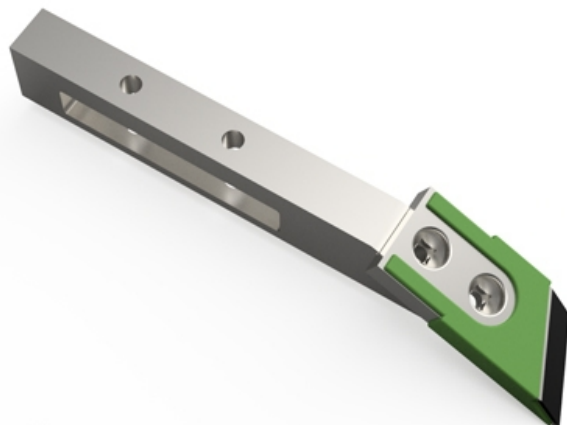

BDMI950 G - JPF CARBURE - 14-Jun-2026

EA 90

BDMI950 G

Marque/Genre **Michel**

Poids **5,000 kg**

EA **90 mm**

Barre et pointe gauche boulonnée avec plaquettes carbure et rechargement pour Michel.