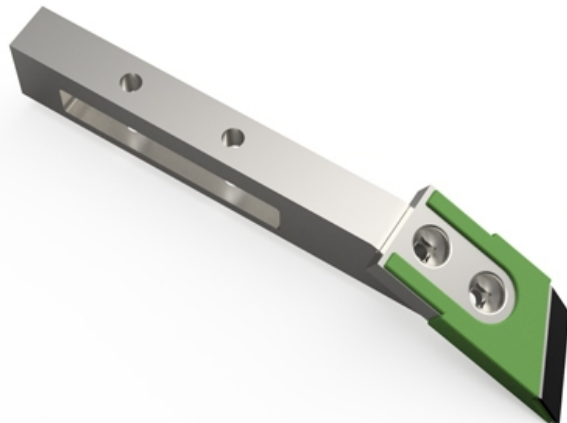

BDMI850 G - JPF CARBURE - 30-Apr-2026

EA 80

BDMI850 G

Marque/Genre **Michel**

Poids **5,500 kg**

EA **80 mm**

Barre et pointe gauche boulonnée avec plaquettes carbure et rechargement pour Michel.