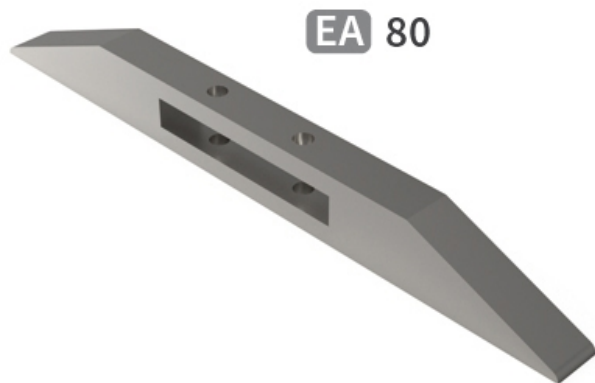

BDMI080 T - JPF CARBURE - 30-Apr-2026

BDMI080 T

Marque/Genre **Michel**

Réf. Origine **31109**

Poids **4,000 kg**

Barre nue reversible sans carbure pour Michel 800.