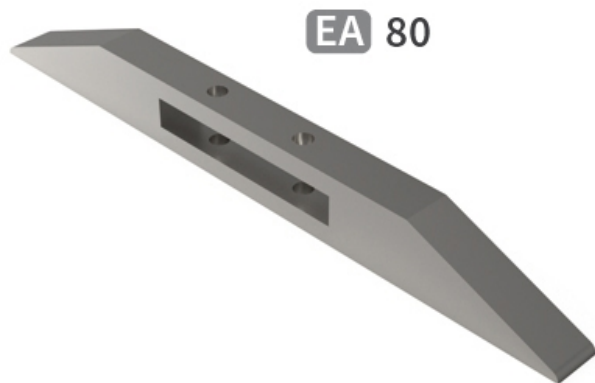

BDMI080 T - JPF CARBURE - 14-Jun-2026

BDMI080 T

Marque/Genre **Michel**

Réf. Origine **31109**

Poids **4,000 kg**

Barre nue reversible sans carbure pour Michel 800.