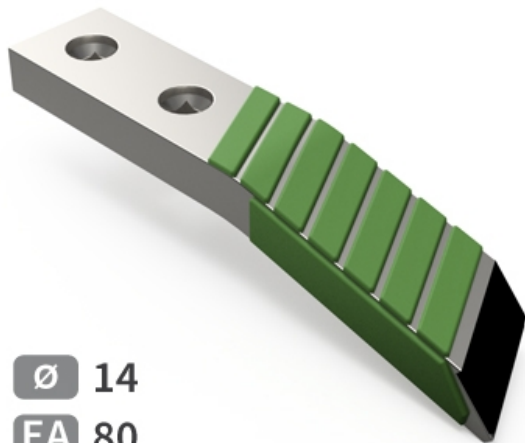

BDMI70385 G - JPF CARBURE - 14-Jun-2026

BDMI70385 G

Marque/Genre **Michel**

Longueur **345 mm**

Largeur **70 mm**

Épaisseur **30 mm**

Poids **3,200 kg**

EA **80 mm**

Diamètre **14,00 mm**

Pointe gauche avec plaquettes carbure et rechargement pour lame Michel.