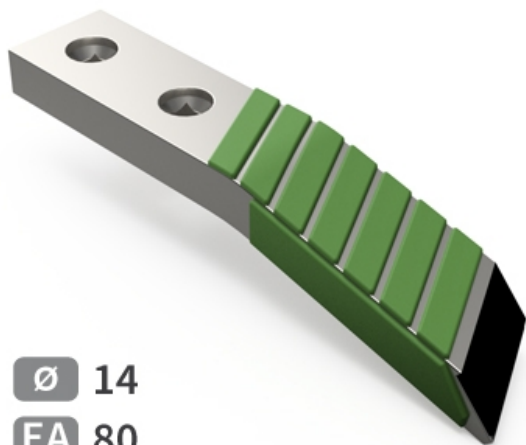

## BDMI70385 G

Marque/Genre **Michel**

Longueur **345 mm**

Largeur **70 mm**

Épaisseur **30 mm**

Poids **3,200 kg**

EA **80 mm**

Diamètre **14,00 mm**

Pointe gauche avec plaquettes carbure et rechargement pour lame Michel.