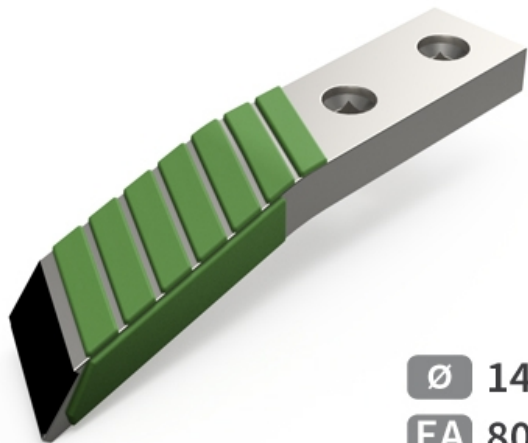

BDMI70385 D - JPF CARBURE - 30-Apr-2026

Ø 14
EA 80

BDMI70385 D

Marque/Genre **Michel**

Longueur **345 mm**

Largeur **70 mm**

Épaisseur **30 mm**

Poids **3,200 kg**

EA **80 mm**

Diamètre **14,00 mm**

Pointe droite avec plaquettes carbure et rechargement pour lame Michel.