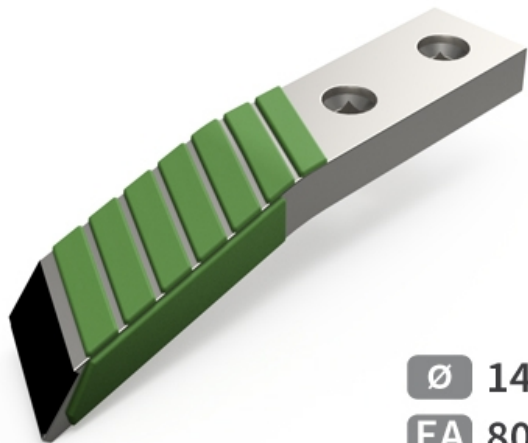

BDMI70385 D - JPF CARBURE - 14-Jun-2026

Ø 14
EA 80

BDMI70385 D

Marque/Genre **Michel**

Longueur **345 mm**

Largeur **70 mm**

Épaisseur **30 mm**

Poids **3,200 kg**

EA **80 mm**

Diamètre **14,00 mm**

Pointe droite avec plaquettes carbure et rechargement pour lame Michel.