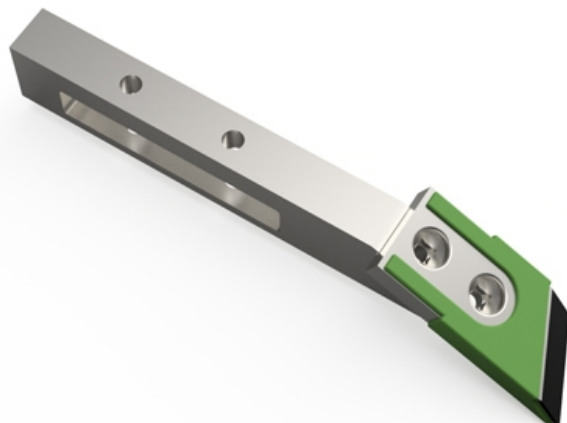

BDMI685 G - JPF CARBURE - 15-Aug-2025

EA 85

BDMI685 G

Marque/Genre **Michel**

EA **85 mm**

Barre avec pointe gauche boulonnée, plaquettes carbure et rechargement. Également pour la culture de la vigne.