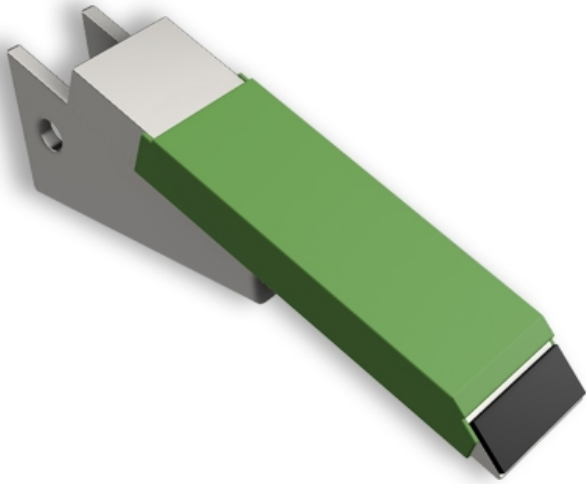

BMA035 H - JPF CARBURE - 16-Apr-2026

BMA035 H

Marque/Genre **Martourel**

Poids **6,000 kg**

Sabot de décompacteur avec plaquettes carbure et rechargement, écartement 35 mm.