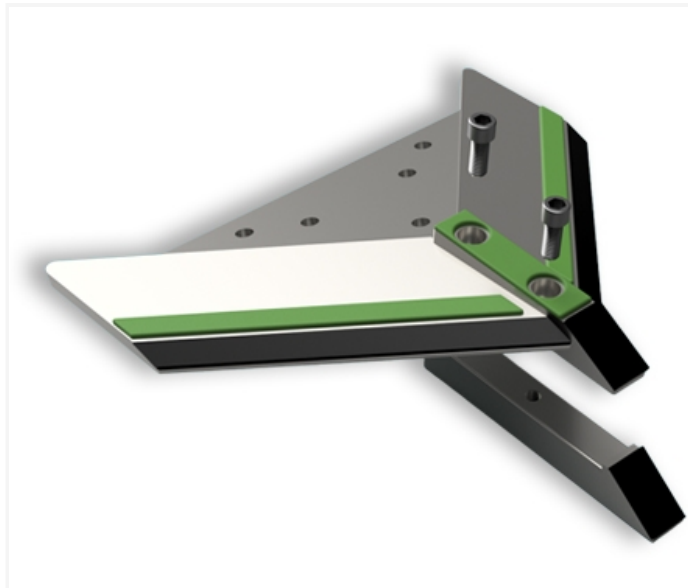

ALS500- JPF CARBURE - 16-Apr-2026

ALS500

Marque/Genre **LSM**

Réf. Origine **13100180**

Longueur **366 mm**

Largeur **500 mm**

Épaisseur **20 mm**

Poids **10,700 kg**

Lame pour décompacteur avec pointe, plaquettes carbure et rechargement.