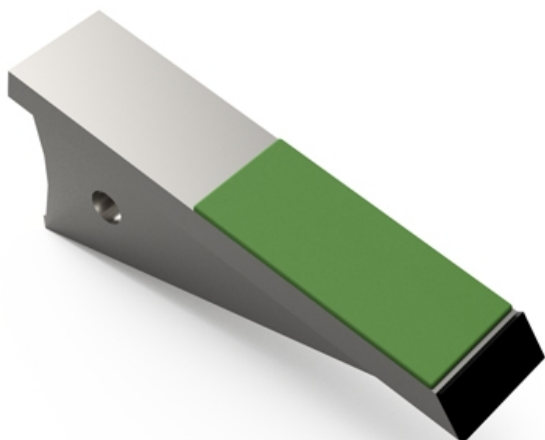

BLY200 H - JPF CARBURE - 16-Apr-2026

BLY200 H

Marque/Genre **Lely**

Réf. Origine **NO200/5**

Poids **7,000 kg**

EA **30 mm**

Sabot de décompacteur avec plaquettes carbure et rechargement.