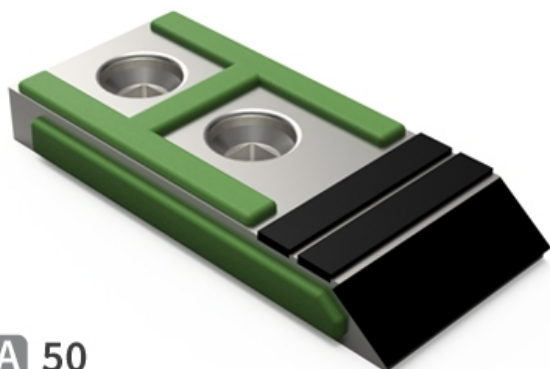

BDG7050 HW - JPF CARBURE - 16-Apr-2026

EA 50

70

BDG7050 HW

Marque/Genre **Grégoire Besson**

Réf. Origine **M320126 - SP13549 - SOC00040**

Longueur **158 mm**

Largeur **70 mm**

Épaisseur **20 mm**

Poids **1,700 kg**

EA **50 mm**

Pointe de décompacteur avec plaquettes carbure, plaquettes arrière et rechargement.

Pour une meilleure maîtrise de l'usure, JPF CARBURE vous propose de monter en gamme