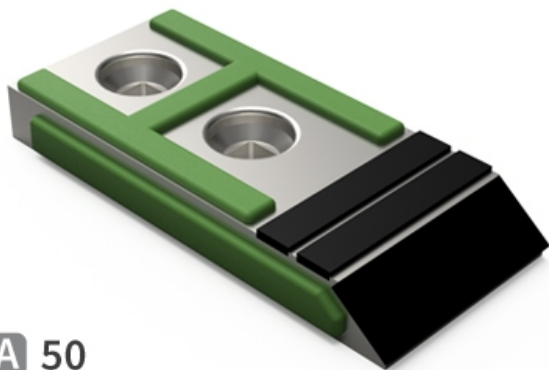

BDG7050 HW - JPF CARBURE - 25-Jun-2026

EA 50

70

BDG7050 HW

Marque/Genre **Grégoire Besson**

Réf. Origine **M320126 - SP13549 - SOC00040**

Longueur **158 mm**

Largeur **70 mm**

Épaisseur **20 mm**

Poids **1,700 kg**

EA **50 mm**

Pointe de décompacteur avec plaquettes carbure, plaquettes arrière et rechargement.

Pour une meilleure maîtrise de l'usure, JPF CARBURE vous propose de monter en gamme