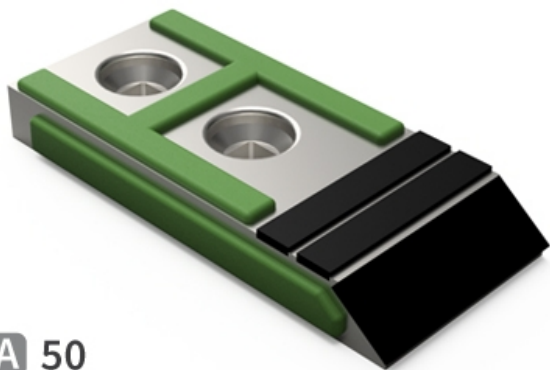

BDG7050 HW - JPF CARBURE - 25-Jun-2026

EA 50

70

BDG7050 HW

Marque/Genre **Grégoire Besson**

Réf. Origine **M320126 - SP13549 - SOC00040**

Longueur **158 mm**

Largeur **70 mm**

Épaisseur **20 mm**

Poids **1,700 kg**

EA **50 mm**

Pointe de décompacteur avec plaquettes carbure, plaquettes arrière et rechargement.

Pour une meilleure maîtrise de l'usure, JPF CARBURE vous propose de monter en gamme