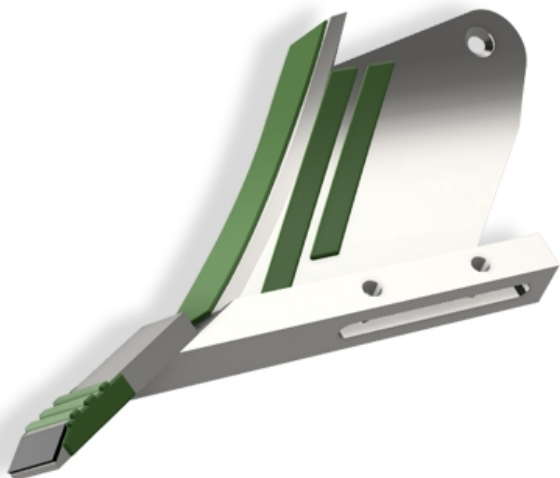

LDU634 G - JPF CARBURE - 16-Apr-2026

LDU634 G

Marque/Genre **Durou**

Réf. Origine **LAM637**

Poids **11,500 kg**

Pointe gauche avec plaquettes carbure, rechargement et versoir rechargé.