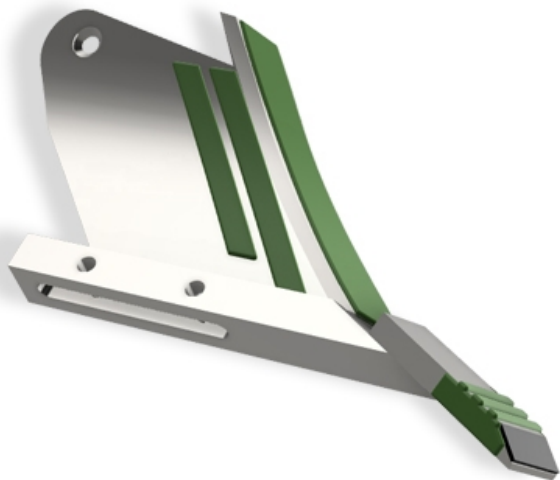

LDU634 D - JPF CARBURE - 16-Apr-2026

LDU634 D

Marque/Genre **Durou**

Réf. Origine **LAM638**

Poids **11,500 kg**

Pointe droite avec plaquettes carbure, rechargement et versoir rechargé.