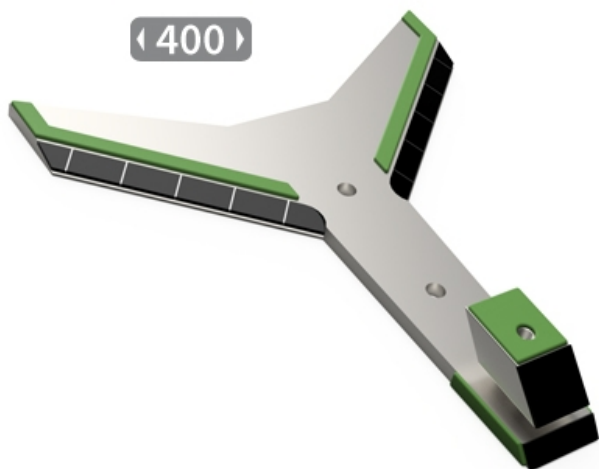

LDU400 - JPF CARBURE - 31-May-2026

LDU400

Marque/Genre **Duro**

Réf. Origine **DENT-0067 - DENT-1032 - DENT-0072**

Longueur **467 mm**

Largeur **400 mm**

Épaisseur **15 mm**

Poids **6,500 kg**

Pointe de décompacteur avec plaquettes carbure et rechargement, carbure sur toute la hauteur.