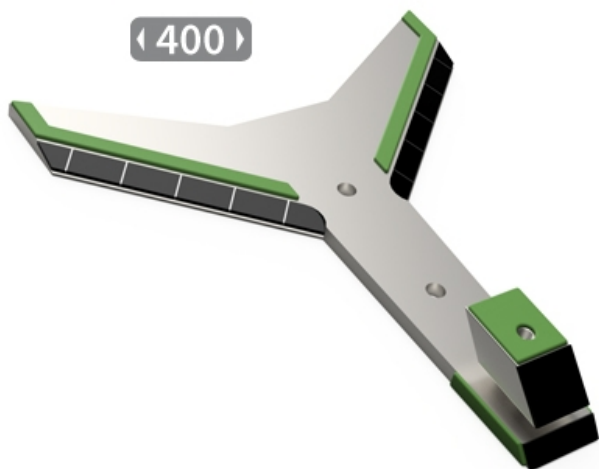

LDU400 - JPF CARBURE - 16-Apr-2026

## LDU400

Marque/Genre **Duro**

Réf. Origine **DENT-0067 - DENT-1032 - DENT-0072**

Longueur **467 mm**

Largeur **400 mm**

Épaisseur **15 mm**

Poids **6,500 kg**

Pointe de décompacteur avec plaquettes carbure et rechargement, carbure sur toute la hauteur.