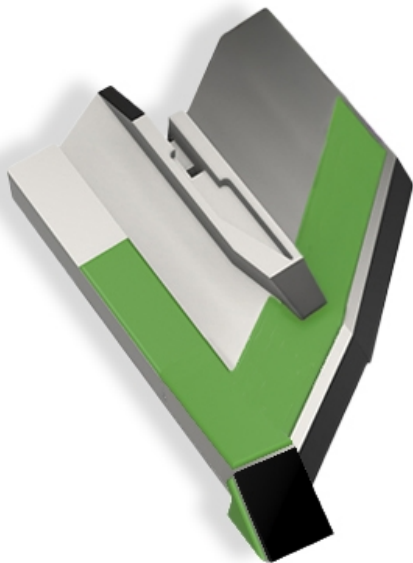

LDAG190 NG- JPF CARBURE - 18-Aug-2025

LDAG190 NG

Marque/Genre **Agrisem**

Réf. Origine **TCS-553W-MC2 - TCS-SOC553W-MC4**

Poids **11,500 kg**

Lame gauche avec avec plaquettes carbure, rechargement et pointe boulonnée carbure. Également pour la culture de la vigne.