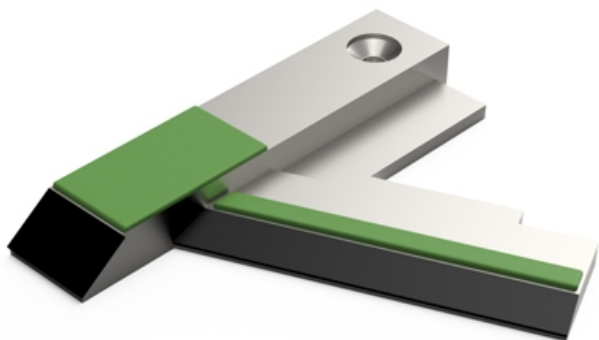

LDAG190 G - JPF CARBURE - 18-Aug-2025

LDAG190 G

Marque/Genre **Agrisem**

Réf. Origine **1510211 - SOC2012-181**

Longueur **310 mm**

Largeur **190 mm**

Poids **5,000 kg**

Lame court gauche avec plaquettes carbure et rechargement. Également pour la culture de la vigne.