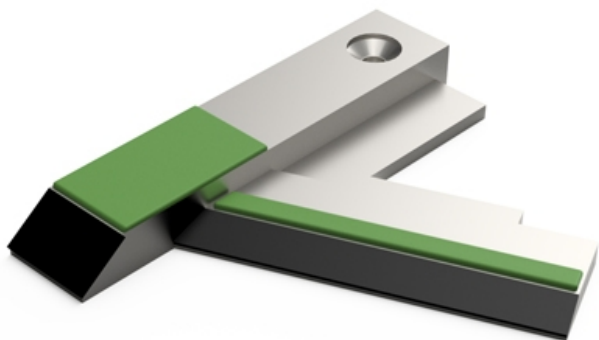

## LDAG190 G

Marque/Genre **Agrisem**

Réf. Origine **1510211 - SOC2012-181**

Longueur **310 mm**

Largeur **190 mm**

Poids **5,000 kg**

Lame court gauche avec plaquettes carbure et rechargement.