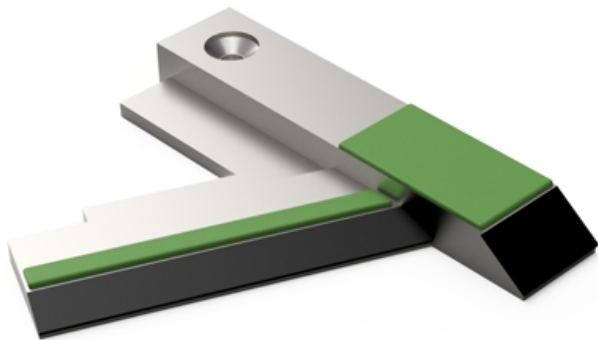

## LDAG190 D

Marque/Genre **Agrisem**

Réf. Origine **1510212 - SOC2012-182**

Longueur **310 mm**

Largeur **190 mm**

Poids **5,000 kg**

Lame court droite avec plaquettes carbure et rechargement.