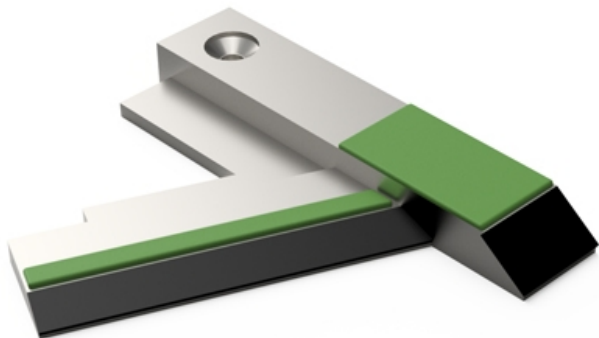

## LDAG190 D

Marque/Genre **Agrisem**

Réf. Origine **1510212 - SOC2012-182**

Longueur **310 mm**

Largeur **190 mm**

Poids **5,000 kg**

Lame court droite avec plaquettes carbure et rechargement. Également pour la culture de la vigne.