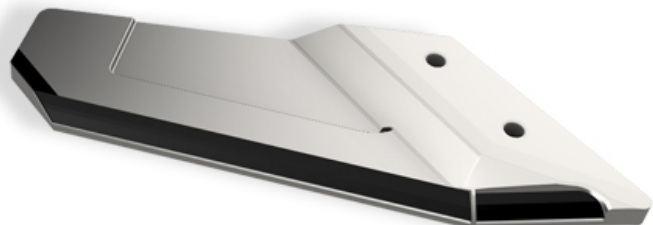

ALE420 CD - JPF CARBURE - 16-Apr-2026

ALE420 CD

Marque/Genre **Souchu-Pinet**

Réf. Origine **CTM 10227**

Longueur **382 mm**

Largeur **95 mm**

Épaisseur **12 mm**

Poids **3,900 kg**

Diamètre **12,00 mm**

Aileron droite de déchaumeur avec plaquettes carbure.