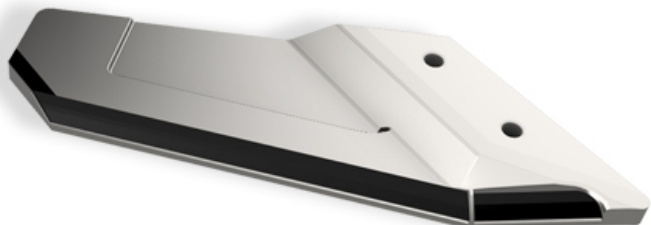

## ALE420 CD

Marque/Genre **Souchu-Pinet**

Réf. Origine **CTM 10227**

Longueur **382 mm**

Largeur **95 mm**

Épaisseur **12 mm**

Poids **3,900 kg**

Diamètre **12,00 mm**

Aileron droite de déchaumeur avec plaquettes carbure.