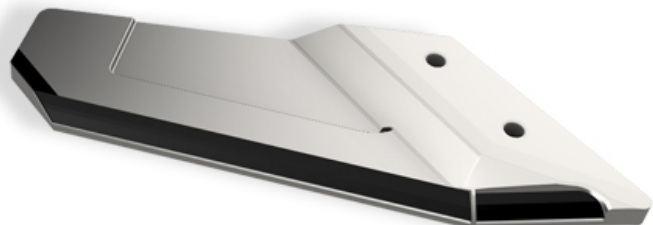

## ALE420 CD

Marque/Genre **Religieux**

Longueur **382 mm**

Largeur **95 mm**

Épaisseur **12 mm**

Poids **3,900 kg**

Diamètre **12,00 mm**

Aileron droite de déchaumeur avec plaquettes carbure coudé.