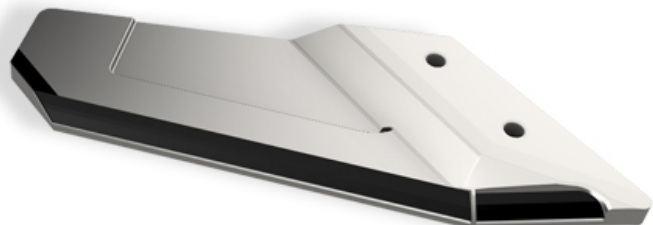

ALE420 CD- JPF CARBURE - 13-Jun-2026

ALE420 CD

Marque/Genre **Religieux**

Longueur **382 mm**

Largeur **95 mm**

Épaisseur **12 mm**

Poids **3,900 kg**

Diamètre **12,00 mm**

Aileron droite de déchaumeur avec plaquettes carbure coudé.