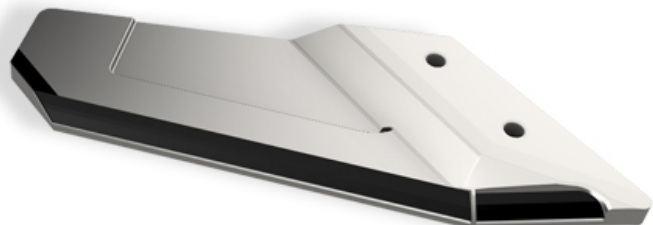

## ALE420 CD

Marque/Genre **Lemken**

Réf. Origine **3374418 - 3374420 - 3374424**

Longueur **382 mm**

Largeur **95 mm**

Épaisseur **12 mm**

Poids **3,900 kg**

Diamètre **12,00 mm**

Aileron droite de déchaumeur avec plaquettes carbure soudé.