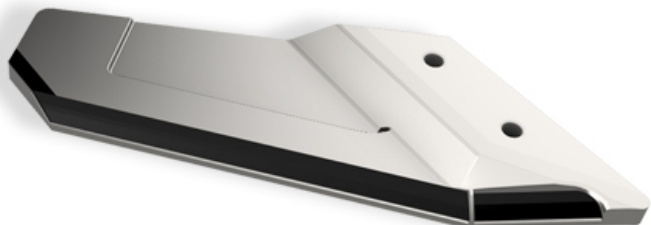

## ALE420 CD

Marque/Genre **Lemken**

Réf. Origine **3374418 - 3374420 - 3374424**

Longueur **382 mm**

Largeur **95 mm**

Épaisseur **12 mm**

Poids **3,900 kg**

Diamètre **12,00 mm**

Aileron droite de déchaumeur avec plaquettes carbure coudé.