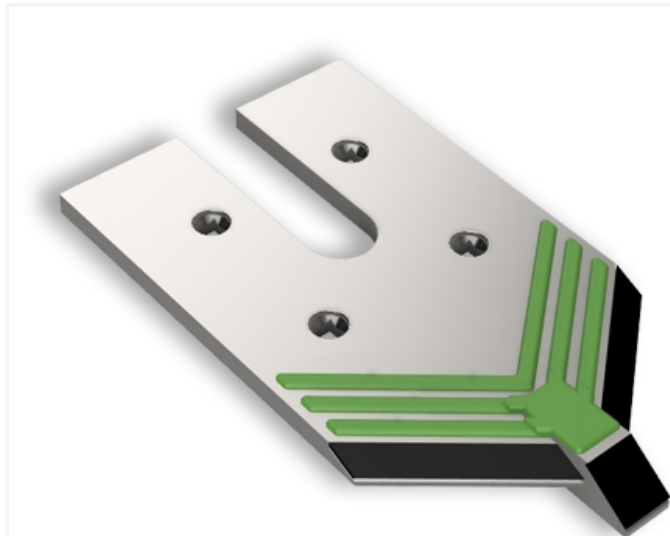

ALE402- JPF CARBURE - 16-Apr-2026

ALE402

Marque/Genre **Lemken**

Réf. Origine **3374402 - 3374350**

Épaisseur **12 mm**

Poids **3,800 kg**

Diamètre **12,00 mm**

Aileron de déchaumeur avec plaquettes carbure et rechargement.