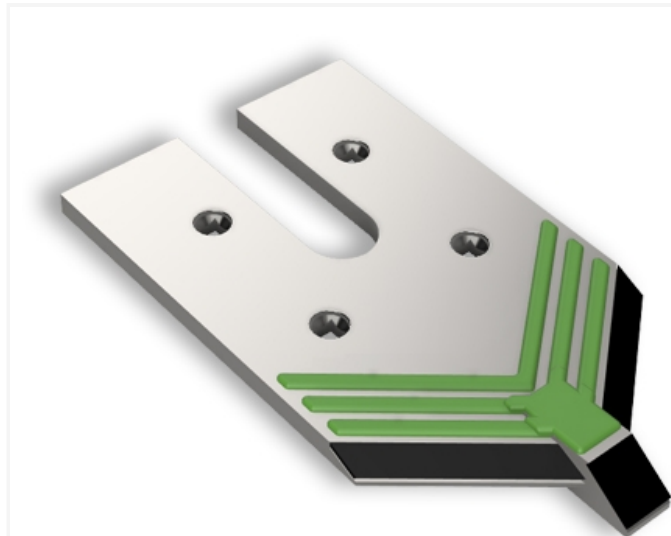

## ALE402

Marque/Genre **Lemken**

Réf. Origine **3374402 - 3374350**

Épaisseur **12 mm**

Poids **3,800 kg**

Diamètre **12,00 mm**

Aileron de déchaumeur avec plaquettes carbure et rechargement.