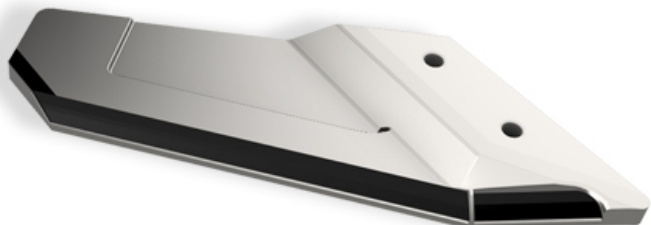

ALE420 CD- JPF CARBURE - 16-Apr-2026

ALE420 CD

Marque/Genre **Howard**

Réf. Origine **71209026469 - 71209026467**

Longueur **382 mm**

Largeur **95 mm**

Épaisseur **12 mm**

Poids **3,900 kg**

Diamètre **12,00 mm**

Aileron droite de déchaumeur avec plaquettes carbure.