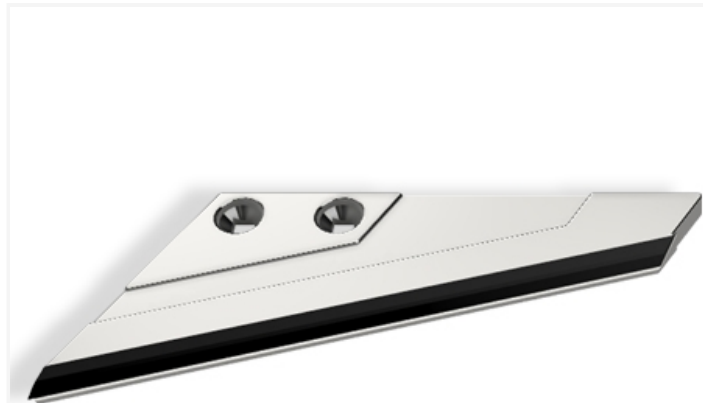

ARA708 G - JPF CARBURE - 16-Apr-2026

ARA708 G

Marque/Genre **Farmet**

Réf. Origine **3001161**

Longueur **310 mm**

Largeur **120 mm**

Épaisseur **12 mm**

Poids **2,000 kg**

Diamètre **10,00 mm**

Aileron gauche de déchaumeur avec plaquettes carbure.