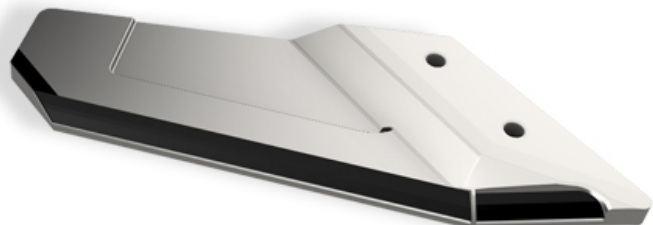

ALE420 CD - JPF CARBURE - 15-Jun-2026

ALE420 CD

Marque/Genre **Amazone**

Réf. Origine **XL019 - XL004**

Longueur **382 mm**

Largeur **95 mm**

Épaisseur **12 mm**

Poids **3,900 kg**

Diamètre **12,00 mm**

Aileron droite de déchaumeur avec plaquettes carbure.