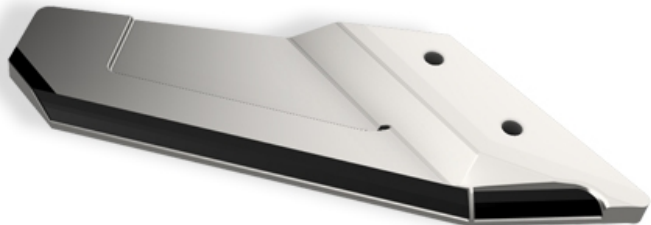

ALE420 CD - JPF CARBURE - 16-Apr-2026

ALE420 CD

Marque/Genre **Amazone**

Réf. Origine **XL019 - XL004**

Longueur **382 mm**

Largeur **95 mm**

Épaisseur **12 mm**

Poids **3,900 kg**

Diamètre **12,00 mm**

Aileron droite de déchaumeur avec plaquettes carbure.