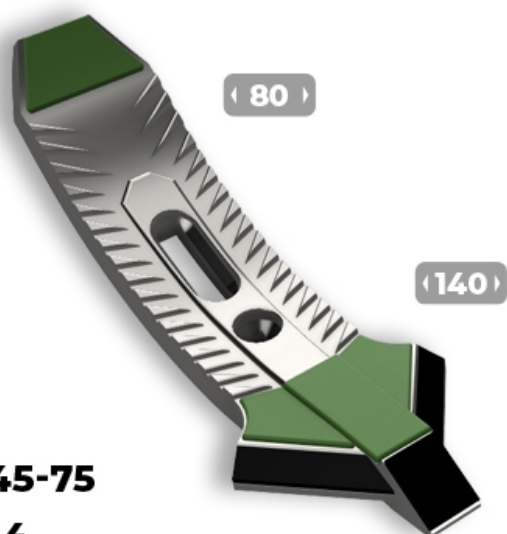

SCZ8445 - JPF CARBURE - 17-Apr-2026

SCZ8445

Marque/Genre **Toutes marques**

Longueur **400 mm**

Largeur **80 mm**

Épaisseur **20 mm**

Poids **5,000 kg**

Diamètre **14,00 mm**

Soc de cultivateur avec plaquettes carbure et rechargement.