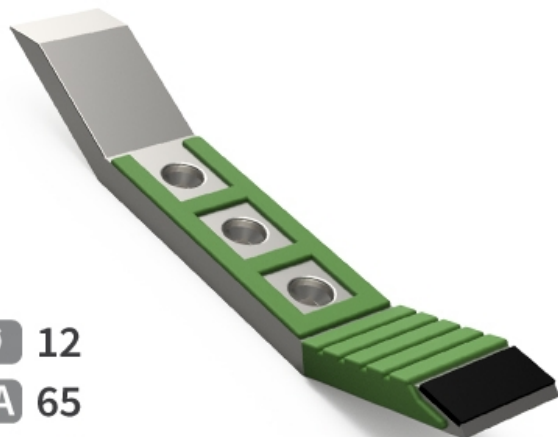

SCAL070- JPF CARBURE - 16-Apr-2026

Ø 12

EA 65

70

## SCAL070

Marque/Genre **Pegoraro**

Largeur **70 mm**

Épaisseur **20 mm**

Poids **4,770 kg**

EA **65 mm**

Diamètre **12,00 mm**

Soc de cultivateur 3 trous avec plaquettes carbure et rechargement.